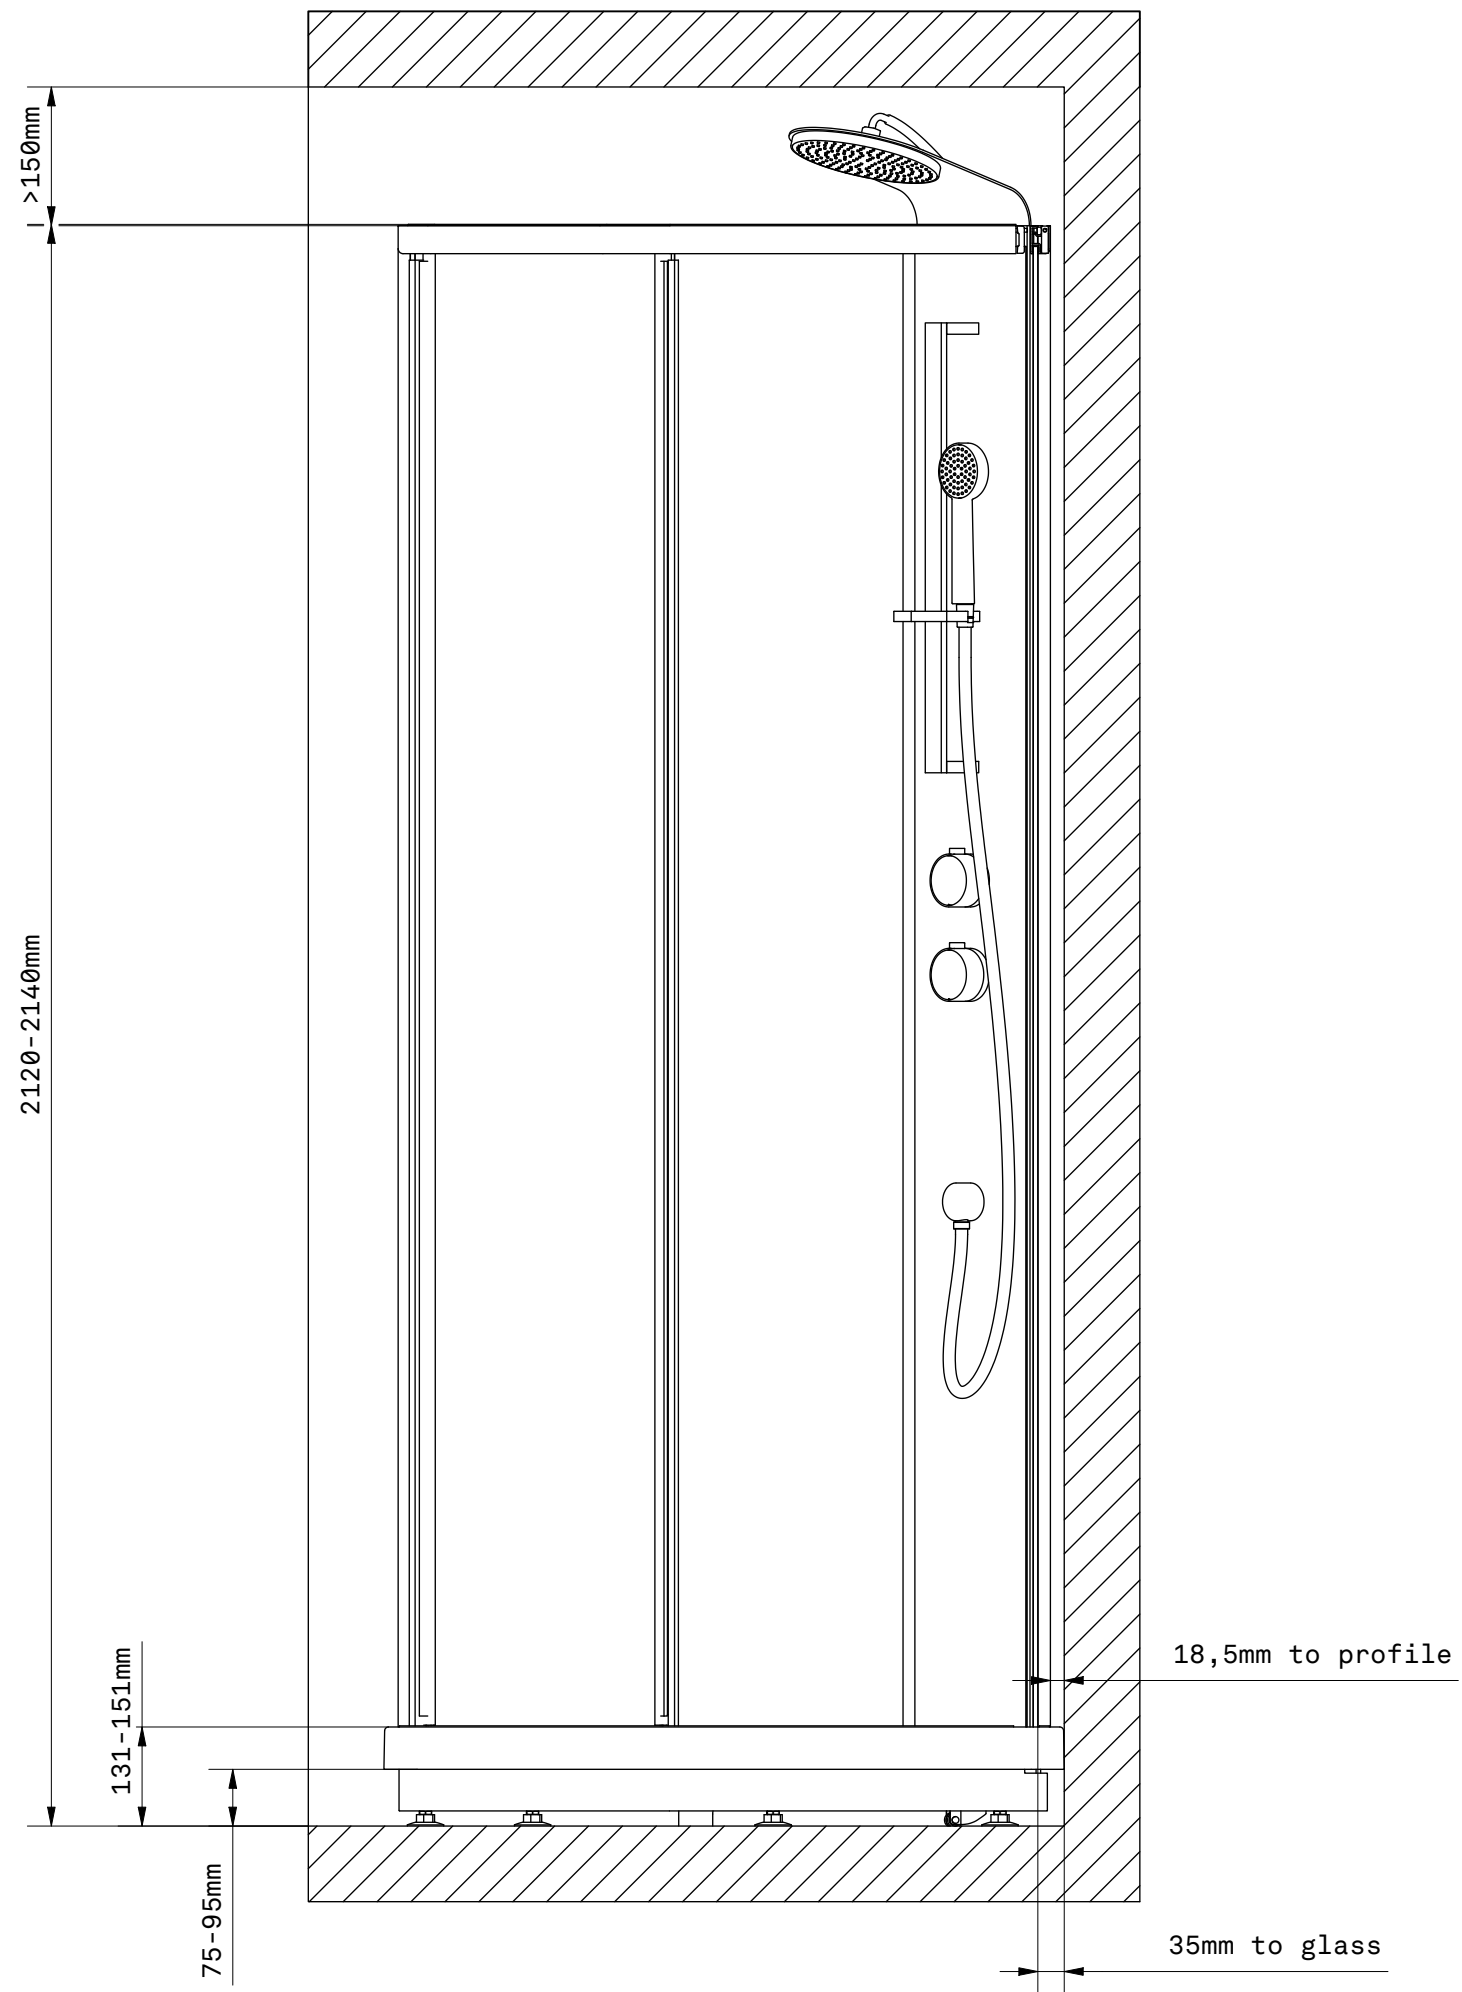

INSTALLATION/GENERAL DIMENSIONS

Bric 3

3D VIEW:

CREATION DATE:
2024-12-09

INR

© INR Försäljning Sverige AB