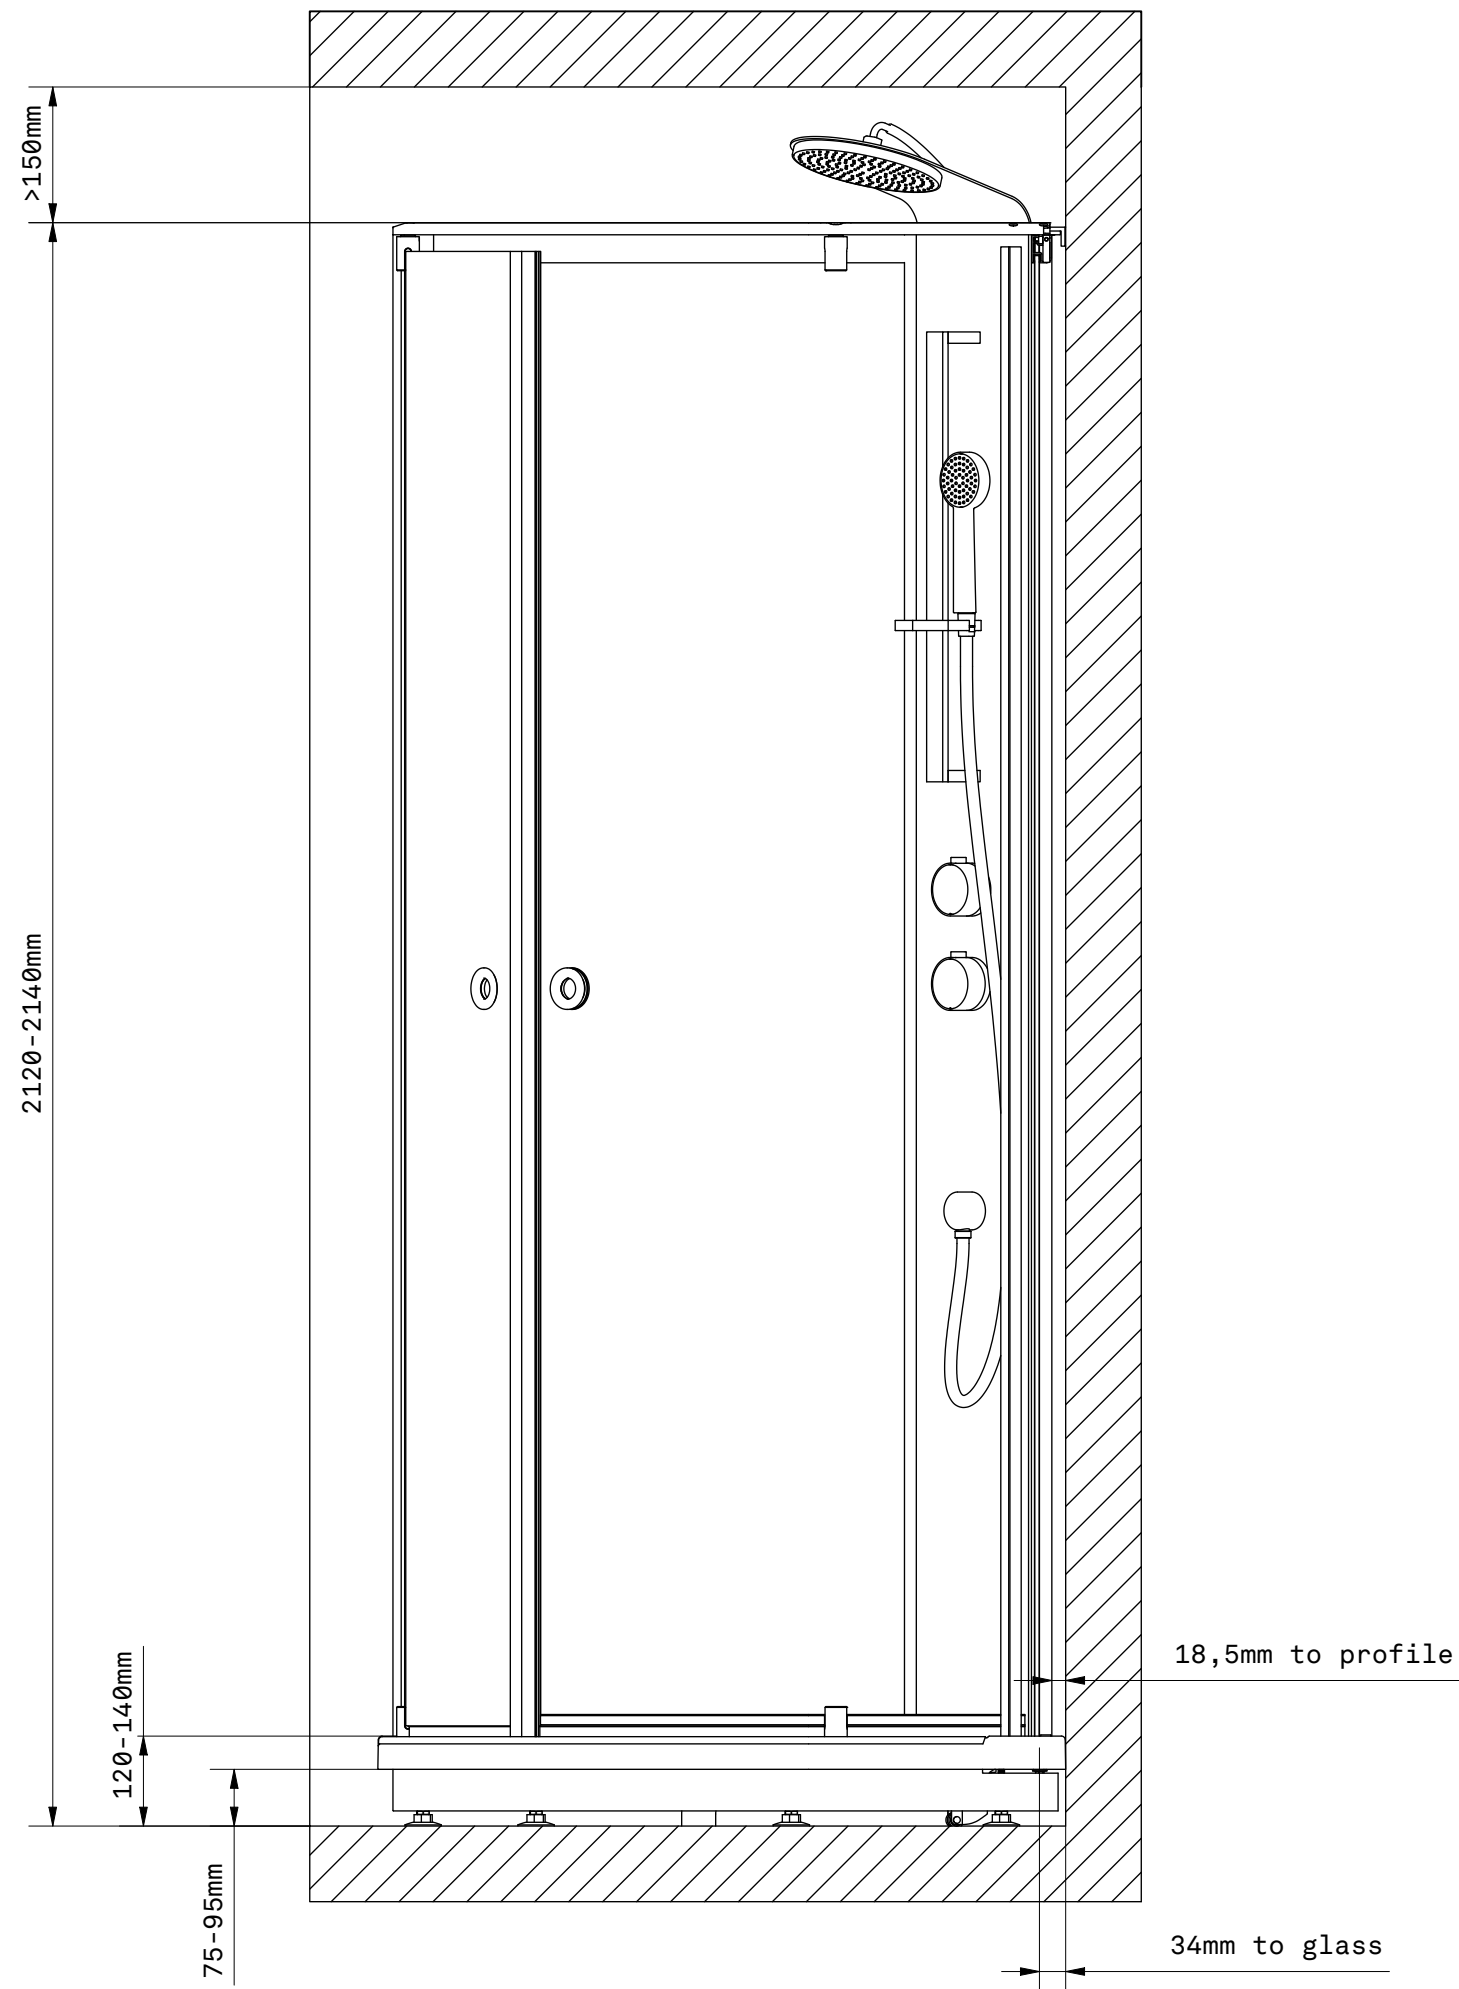

INSTALLATION/GENERAL DIMENSIONS

Bric 4

3D VIEW:

CREATION DATE:  
2024-12-09

**INR**

© INR Försäljning Sverige AB