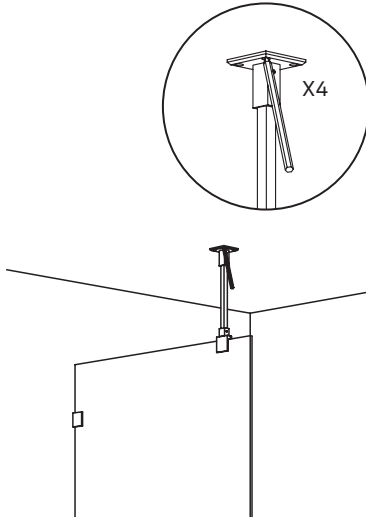

MONTERING/INSTALLATION/ASENNUS

4

5

6

7

Scandinavian bathrooms

INR SVERIGE
KOSTERÖGATAN 15
211 24 MALMÖ
SVERIGE
0200-38 40 40
INFO@INR.SE
WWW.INR.SE

INR NORGE
PRESTEGATEN 5
3126 TØNSBERG
NORGE
033 33 02 00
INFO@INR.NO
WWW.INR.NO