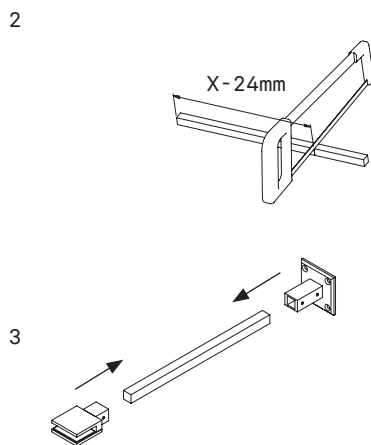

MONTERING/INSTALLATION/ASENNUS

4

5

6

7

Scandinavian bathrooms

INR SVERIGE
KOSTERÖGATAN 15
211 24 MALMÖ
SVERIGE
0200-38 40 40
INFO@INR.SE
WWW.INR.SE

INR NORGE
PRESTEGATEN 5
3126 TØNSBERG
NORGE
033 33 02 00
INFO@INR.NO
WWW.INR.NO