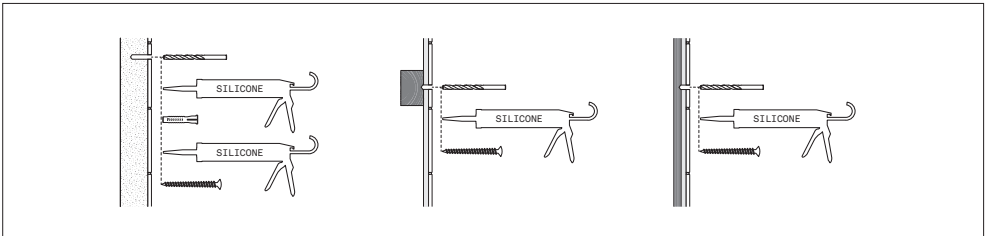

MONTERING/INSTALLATION/ASENNUS

4

5

6

7

Scandinavian bathrooms

INR SVERIGE
KOSTERÖGATAN 15
211 24 MALMÖ
SVERIGE
0200-38 40 40
INFO@INR.SE
WWW.INR.SE

INR NORGE
PRESTEGATEN 5
3126 TØNSBERG
NORGE
033 33 02 00
INFO@INR.NO
WWW.INR.NO