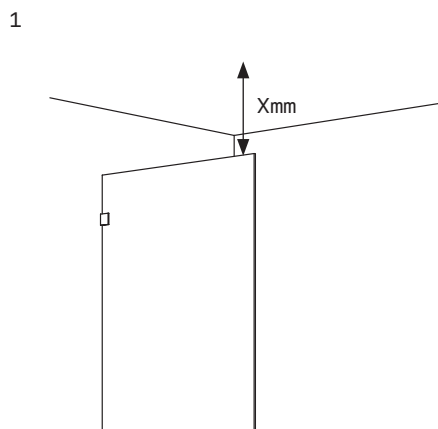

MONTERING/INSTALLATION/ASENNUS

4

5

6

7

Scandinavian bathrooms

INR SVERIGE
KOSTERÖGATAN 15
211 24 MALMÖ
SVERIGE
0200-38 40 40
INFO@INR.SE
WWW.INR.SE

INR NORGE
PRESTEGATEN 5
3126 TØNSBERG
NORGE
033 33 02 00
INFO@INR.NO
WWW.INR.NO