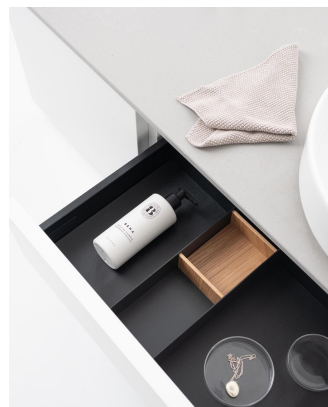

Faktat

- Kaluste: L: 796 K: 350 S: 450
- Pöytätaaso: L: 804 K: 12 S: 455
- Pesuallas: Ø: 390 K: 110
- Pintakäsittely TX Top Extreme™
- Grassin laatikkojärjestelmä, jossa Soft-Close-toiminto
- Organizer, 2-pakkaus
- Vesilukko sekä seinä- että lattiaviemäriin
- Liukumattomat matot
- Yhdistä korkea pesuallashana
- Valitse pohjaventtiili
- Plus Light tarkoittaa liiketunnistimella ohjattua led-valaistusta ylälaatikossa ja kalusteen alla. LED-valaistus 3000 K, valovirta 150–530 lm
- Plus Power tarkoittaa kahta 230 V:n pistorasiaa 60/80-moduulin alalaatikossa
- PUSH Tipmatic avaa synkronoidun laatikon yhdellä painalluksella
- Accentvärit koostuvat viidestä suunnittelijan valitsemasta väristä tai vapaavalintaisesta NCS-asteikon väristä
- PUSH Tipmatic avaa synkronoidun laatikon yhdellä painalluksella
- Toimitetaan valmiiksi koottuna ja teknisesti käyttövalmiina
- Voit tilata pöytätaason ilman reikää pesuallashanalle

Vaihtoehdot

Premium White, NCS