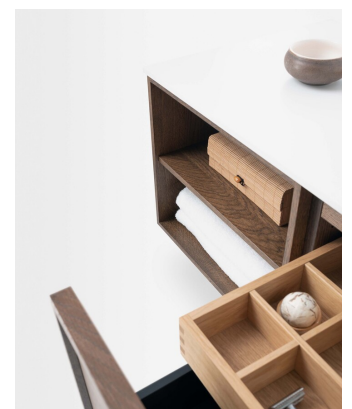

Faktat

- Kaluste: L: 996 K: 350 S: 450
- Pöytätaaso: L: 1004 K: 12 S: 455
- Pesuallas: Ø: 390 K: 110
- Pintakäsittely TX Top Extreme™
- Grassin laatikkojärjestelmä, jossa Soft-Close-toiminto
- Organizer, 2-pakkaus 60/80-moduuleissa
- Vesilukko sekä seinä- että lattiaviemäriin
- Liukumattomat matot
- Etusarjoissa on massiivitammikehys
- Lokeroitu sisälaatikko ja avosäilytystila Natural Oak-väristä massiivitammea
- Yhdistä korkea pesuallashana
- Valitse pohjaventtiili
- Plus Light tarkoittaa liiketunnistimella ohjattua led-valaistusta ylälaatikossa ja kalusteen alla
- Plus Power tarkoittaa kahta 230 V:n pistorasiaa 60/80-moduulin alalaatikossa
- PUSH Tipmatic avaa synkronoidun laatikon yhdellä painalluksella
- Toimitetaan valmiiksi koottuna ja teknisesti käyttövalmiina
- Voit tilata pöytätaason ilman reikää pesuallashanalle

Vaihtoehdot

Natural Oak, Dark Oak, Black Oak

Hyvä tietää