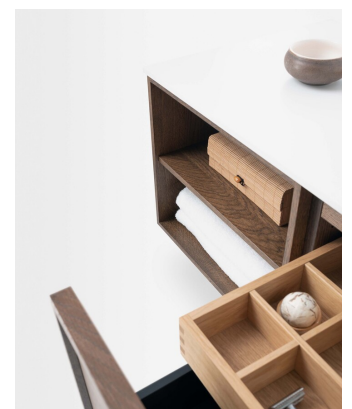

Faktat

- Kaluste: L: 1196 K: 350 S: 450
- Pöytätaaso: L: 1204 K: 12 S: 455
- Pesuallas: Ø: 390 K: 110
- Pintakäsittely TX Top Extreme™
- Grassin laatikkojärjestelmä, jossa Soft-Close-toiminto
- Organizer, 2-pakkaus 60/80-moduuleissa
- Vesilukko sekä seinä- että lattiaviemäriin
- Liukumattomat matot
- Etusarjoissa on massiivitammikehys
- Lokeroitu sisälaatikko ja avosäilytystila Natural Oak-väristä massiivitammea
- Yhdistä korkea pesuallashana
- Valitse pohjaventtiili
- Plus Light tarkoittaa liiketunnistimella ohjattua led-valaistusta ylälaatikossa ja kalusteen alla
- Plus Power tarkoittaa kahta 230 V:n pistorasiaa 60/80-moduulin alalaatikossa
- PUSH Tipmatic avaa synkronoidun laatikon yhdellä painalluksella
- Toimitetaan valmiiksi koottuna ja teknisesti käyttövalmiina
- Voit tilata pöytätaason ilman reikää pesuallashanalle

Vaihtoehdot

Natural Oak, Dark Oak, Black Oak

Hyvä tietää