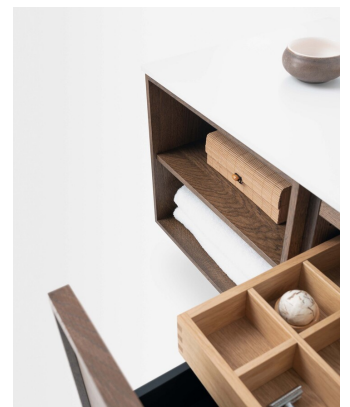

Faktat

- Kaluste: L: 1196 K: 350 S: 450
- Pöytätaaso: L: 1204 K: 12 S: 455
- Pesuallas: Ø: 390 K: 110
- Pintakäsittely TX Top Extreme™
- Grassin laatikkojärjestelmä, jossa Soft-Close-toiminto
- Organizer, 2-pakkaus 60/80-moduuleissa
- Vesilukko sekä seinä- että lattiaviemäriin
- Liukumattomat matot
- Etusarjoissa on massiivitammikehys
- Lokeroitu sisälaatikko ja avosäilytystila Natural Oak-väristä massiivitammea
- Yhdistä korkea pesuallashana
- Valitse pohjaventtiili
- Plus Light tarkoittaa liiketunnistimella ohjattua led-valaistusta ylälaatikossa ja kalusteen alla
- Plus Power tarkoittaa kahta 230 V:n pistorasiaa 60/80-moduulin alalaatikossa
- PUSH Tipmatic avaa synkronoidun laatikon yhdellä painalluksella
- Toimitetaan valmiiksi koottuna ja teknisesti käyttövalmiina
- Voit tilata pöytätaason ilman reikää pesuallashanalle

Vaihtoehdot

Natural Oak, Dark Oak, Black Oak

Hyvä tietää