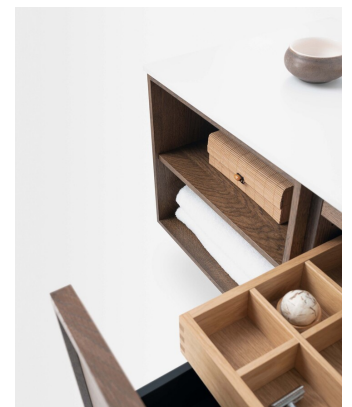

Faktat

- Kaluste: L: 1592 K: 350 S: 450
- Pöytätaaso: L: 1604 K: 12 S: 455
- Pesuallas: Ø: 390 K: 110
- Pintakäsittely TX Top Extreme™
- Grassin laatikkojärjestelmä, jossa Soft-Close-toiminto
- Organizer, 2-pakkaus 60/80-moduuleissa
- Vesilukko sekä seinä- että lattiaviemäriin
- Liukumattomat matot
- Etusarjoissa on massiivitammikehys
- Lokeroitu sisälaatikko ja avosäilytystila Natural Oak-väristä massiivitammea
- Yhdistä korkea pesuallashana
- Valitse pohjaventtiili
- Plus Light tarkoittaa liiketunnistimella ohjattua led-valaistusta ylälaatikossa ja kalusteen alla
- Plus Power tarkoittaa kahta 230 V:n pistorasiaa 60/80-moduulin alalaatikossa
- PUSH Tipmatic avaa synkronoidun laatikon yhdellä painalluksella
- Toimitetaan valmiiksi koottuna ja teknisesti käyttövalmiina
- Voit tilata pöytätaason ilman reikää pesuallashanalle

Vaihtoehdot

Natural Oak, Dark Oak, Black Oak

Hyvä tietää