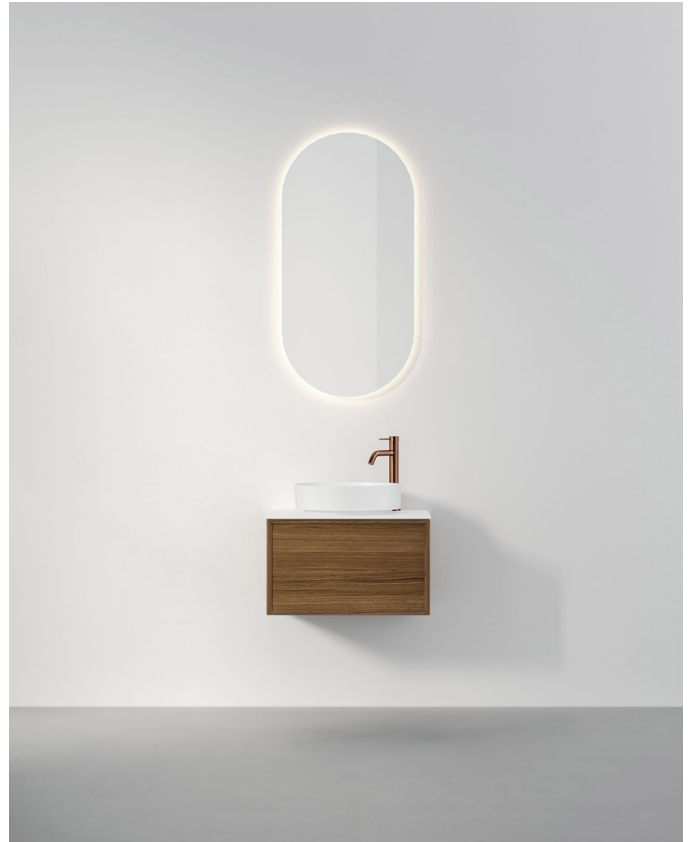

Faktat

- Kaluste: L: 596 K: 350 S: 450
- Pöytätaso: L: 604 K: 12 S: 455
- Pesuallas: Ø: 390 K: 110
- Pintakäsittely TX Top Extreme™
- Grassin laatikkojärjestelmä, jossa Soft-Close-toiminto
- Organizer, 2-pakkaus 60/80-moduuleissa
- Vesilukko sekä seinä- että lattiaviemäriin
- Liukumattomat matot
- Etusarjoissa on massiivitammikehys
- Lokeroitu sisälaatikko ja avosäilytystila Natural Oak-väristä massiivitammea
- Yhdistä korkea pesuallashana
- Valitse pohjaventtiili
- Plus Light tarkoittaa liiketunnistimella ohjattua led-valaistusta ylälaatikossa ja kalusteen alla
- Plus Power tarkoittaa kahta 230 V:n pistorasiaa 60/80-moduulin alalaatikossa
- PUSH Tipmatic avaa synkronoidun laatikon yhdellä painalluksella
- Toimitetaan valmiiksi koottuna ja teknisesti käyttövalmiina
- Voit tilata pöytätason ilman reikää pesuallashanalle

Vaihtoehdot

Natural Oak, Dark Oak, Black Oak

Hyvä tietää