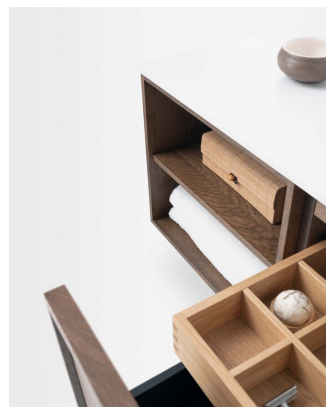

Faktat

- Kaluste: L: 596 K: 350 S: 450
- Pöytätaso: L: 604 K: 12 S: 455
- Pesuallas: Ø: 390 K: 110
- Pintakäsittely TX Top Extreme™
- Grassin laatikkojärjestelmä, jossa Soft-Close-toiminto
- Organizer, 2-pakkaus 60/80-moduuleissa
- Vesilukko sekä seinä- että lattiaviemäriin
- Liukumattomat matot
- Etusarjoissa on massiivitammikehys
- Lokeroitu sisälaatikko ja avosäilytystila Natural Oak-väristä massiivitammea
- Yhdistä korkea pesuallashana
- Valitse pohjaventtiili
- Plus Light tarkoittaa liiketunnistimella ohjattua led-valaistusta ylälaatikossa ja kalusteen alla
- Plus Power tarkoittaa kahta 230 V:n pistorasiaa 60/80-moduulin alalaatikossa
- PUSH Tipmatic avaa synkronoidun laatikon yhdellä painalluksella
- Toimitetaan valmiiksi koottuna ja teknisesti käyttövalmiina
- Voit tilata pöytätason ilman reikää pesuallashanalle

Vaihtoehdot

Natural Oak, Dark Oak, Black Oak

Hyvä tietää