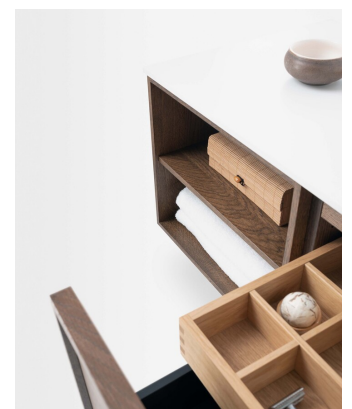

Faktat

- Kaluste: L: 796 K: 350 S: 450
- Pöytätaso: L: 804 K: 12 S: 455
- Pesuallas: Ø: 390 K: 110
- Pintakäsittely TX Top Extreme™
- Grassin laatikkojärjestelmä, jossa Soft-Close-toiminto
- Organizer, 2-pakkaus 60/80-moduuleissa
- Vesilukko sekä seinä- että lattiaviemäriin
- Liukumattomat matot
- Etusarjoissa on massiivitammikehys
- Lokeroitu sisälaatikko ja avosäilytystila Natural Oak-väristä massiivitammea
- Yhdistä korkea pesuallashana
- Valitse pohjaventtiili
- Plus Light tarkoittaa liiketunnistimella ohjattua led-valaistusta ylälaatikossa ja kalusteen alla
- Plus Power tarkoittaa kahta 230 V:n pistorasiaa 60/80-moduulin alalaatikossa
- PUSH Tipmatic avaa synkronoidun laatikon yhdellä painalluksella
- Toimitetaan valmiiksi koottuna ja teknisesti käyttövalmiina
- Voit tilata pöytätason ilman reikää pesuallashanalle

Vaihtoehdot

Natural Oak, Dark Oak, Black Oak

Hyvä tietää