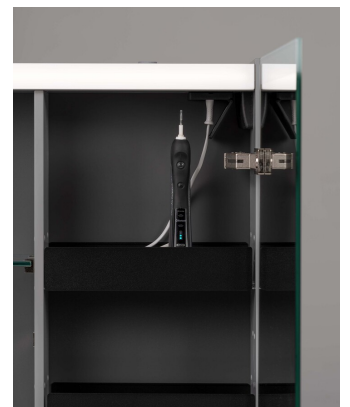

Faktat

- Pintakäsittely TX Top Extreme™
- Ylä- ja alavalaistus
- Valaistus kaapin sisällä
- Pistorasia
- Magneettinen metallilevy
- Peilit ovien sisäpuolella
- Siirrettävät, karkaistut lasihyllyt
- 70/80/100/120/140/160 sisältävät sähköosan, jossa on syvät laatikot
- Sähköosan laatikot ovat siirrettäviä
- LED-valaistus 2 700–6 500 K
- Valovirta 420 lm (alla), 770 lm (yllä)
- IP-luokka 44
- Energialuokka E
- Valon kirkkauden ja värilämpötilan säätö kaapin ulkopuolella, vasemmassa reunassa olevalla kosketuspaneelilla
- Peili säilyttää muistissaan edellisen kerran asetukset seuraavaa kertaa varten
- Accentvärit koostuvat viidestä suunnittelijan valitsemasta väristä tai vapaavalintaisesta NCS-asteikon väristä
- Pistorasia on kaapin oikeassa yläkulmassa
- Peilikaappi yhdistetään huoneen virtakytkimeen
- Toimitetaan valmiiksi koottuna ja teknisesti käyttövalmiina

Vaihtoehdot

Pure White, Premium White, Warm Clay, Carbon Grey, Natural Oak, Dark Oak, Black Oak, NCS

Hyvä tietää

- 15 vuoden takuu
- Valmistettu Ruotsissa
- CE-merkitty