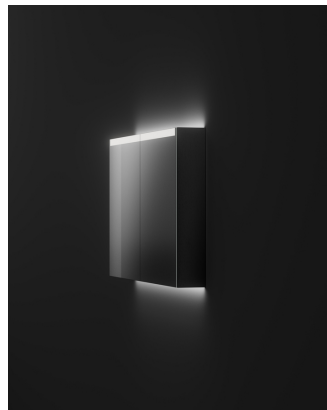

Faktat

- Pintakäsittely TX Top Extreme™
- Ylä- ja alavalaistus
- Valaistus kaapin sisällä
- Pistorasia
- Magneettinen metallilevy
- Peilit ovien sisäpuolella
- Siirrettävät, karkaistut lasihyllyt
- 70/80/100/120/140/160 sisältävät sähköosan, jossa on syvät laatikot
- Sähköosan laatikot ovat siirrettäviä
- LED-valaistus 2 700–6 500 K
- Valovirta 420 lm (alla), 770 lm (yllä)
- IP-luokka 44
- Energialuokka E
- Valon kirkkauden ja värilämpötilan säätö kaapin ulkopuolella, vasemmassa reunassa olevalla kosketuspaneelilla
- Peili säilyttää muistissaan edellisen kerran asetukset seuraavaa kertaa varten
- Accentvärit koostuvat viidestä suunnittelijan valitsemasta väristä tai vapaavalintaisesta NCS-asteikon väristä
- Pistorasia on kaapin oikeassa yläkulmassa
- Peilikaappi yhdistetään huoneen virtakytkimeen
- Toimitetaan valmiiksi koottuna ja teknisesti käyttövalmiina

Vaihtoehdot

Pure White, Premium White, Warm Clay, Carbon Grey, Natural Oak, Dark Oak, Black Oak, NCS

Hyvä tietää

- 15 vuoden takuu
- Valmistettu Ruotsissa
- CE-merkitty