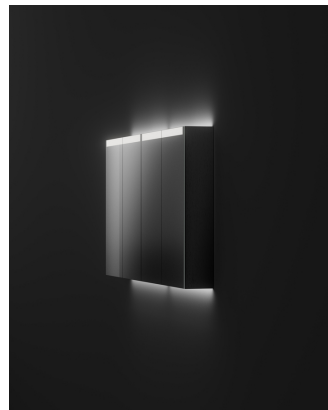

# Stage Plus 140

STAGE on tilava peilikaappi, jossa on paljon älykkäitä toimintoja vakiona, kuten pistorasia kaapin oikeassa yläkulmassa, magneettinen metallilevy pinsettejä ja kynsisaksia varten, peilit ovien sisäpuolella. Siirrettävät hyllyt 6 mm karkaistua turvalasia, mikä tekee peilikaapista erittäin mukautuvan. Lisävarusteena saatavilla 5x suurentavan peili, jonka voit itse kiinnittää sopivalle korkeudelle. Jos valitset STAGE peilikaapin leveydeltä 80–120, on kapissa erillinen osio, jossa irrotettavat syvät säilytyslaatikot, jotka sopivat täydellisesti pienten tuotteiden tai kosmetiikkapullojen säilytykseen. Valitse useista väreistä, viiluista tai INR Accent sävyistä. Kaikissa STAGE malleissa on TX Top Extreme™ pintakäsittely. Valaistus eteen- ja ylöspäin tulee vakiona. Saadaksesi lisää valaistumahdollisuuksia tutustu peilikaappi STAGE Plus malleihin, joissa on kosketuspaneeli, josta voi säätää valon kirkkauden ja värilämpötilan.

## Faktat

- Pintakäsittely TX Top Extreme™
- Ylä- ja alavalistus
- Valaistus kaapin sisällä
- Pistorasia
- Magneettinen metallilevy
- Peilit ovien sisäpuolella
- Siirrettävät, karkaistut lasihyllyt
- 70/80/100/120/140/160 sisältävät sähköosan, jossa on syvät laatikot
- Sähköosan laatikot ovat siirrettäviä
- LED-valaistus 2 700–6 500 K
- Valovirta 420 lm (alla), 770 lm (yllä)
- IP-luokka 44
- Energialuokka E
- Valon kirkkauden ja värilämpötilan säätö kaapin ulkopuolella, vasemmalla reunassa olevalla kosketuspaneelilla
- Peili säilyttää muistissaan edellisen kerran asetukset seuraavaa kertaa varten
- Accentvärit koostuvat viidestä suunnittelijan valitsemasta väristä tai vapaavalintaisesta NCS-asteikon väristä
- Pistorasia on kaapin oikeassa yläkulmassa
- Peilikaappi yhdistetään huoneen virtakytkimeen
- Toimitetaan valmiiksi koottuna ja teknisesti käyttövalmiina

## Vaihtoehdot

Pure White, Premium White, Warm Clay, Carbon Grey, Natural Oak, Dark Oak, Black Oak, NCS