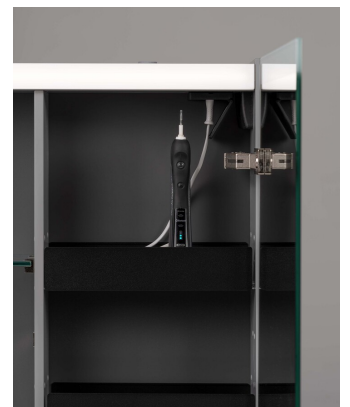

Faktat

- Pintakäsittely TX Top Extreme™
- Ylä- ja alavalistus
- Valaistus kaapin sisällä
- Pistorasia
- Magneettinen metallilevy
- Peilit ovien sisäpuolella
- Siirrettävät, karkaistut lasihyllyt
- 70/80/100/120/140/160 sisältävät sähköosan, jossa on syvät laatikot
- Sähköosan laatikot ovat siirrettäviä
- LED-valaistus 2 700–6 500 K
- Valovirta 420 lm (alla), 770 lm (yllä)
- IP-luokka 44
- Energialuokka E
- Valon kirkkauden ja värilämpötilan säätö kaapin ulkopuolella, vasemmalla reunassa olevalla kosketuspaneelilla
- Peili säilyttää muistissaan edellisen kerran asetukset seuraavaa kertaa varten
- Accentvärit koostuvat viidestä suunnittelijan valitsemasta väristä tai vapaavalintaisesta NCS-asteikon väristä
- Pistorasia on kaapin oikeassa yläkulmassa
- Peilikaappi yhdistetään huoneen virtakytkimeen
- Toimitetaan valmiiksi koottuna ja teknisesti käyttövalmiina

Vaihtoehdot

Pure White, Premium White, Warm Clay, Carbon Grey, Natural Oak, Dark Oak, Black Oak, NCS