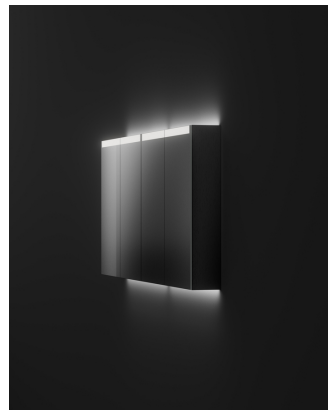

Faktat

- L: 1600 mm K: 720 mm S: 140 mm.
- Pintakäsittely TX Top Extreme™.
- Pikkutavaramagneetti.
- Peilit ovien sisäpuolella.
- Siirrettävät hyllytasot karkaistusta lasista.
- 70/80/100/120/140/160 sisältää sähköosan siirrettävillä alumiinihyllyillä.
- Plus Zoom tarkoittaa x5 suurentavaa peiliä oven sisäpuolella.
- Vapaa sijoittelu.
- Ylä- ja alavalistus.
- Valaistus vasemmalla kaapin sisäpuolella.
- Pistorasia sijoitettu oikeaan yläkulmaan.
- LED-valaistus 2700-6500 K.
- Valovirta 290-770 lm (ylhäällä).
- Energialuokka C.
- IP-luokka 44.
- Peilikaappi kytketään huoneen valokytkimeen.
- Himmennä ja säädä värilämpötilaa kosketuspaneelilla kaapin vasemmalla ulkopuolella.
- Muistitoiminto tallentaa viimeisimmän asetuksen seuraavaa käyttökertaa varten.

Vaihtoehdot

Pure White, Warm Clay, Carbon Grey, Natural Oak, Dark Oak, Black Oak, NCS

Hyvä tietää

- 15 vuoden takuu
- Valmistettu Ruotsissa
- CE-merkitty