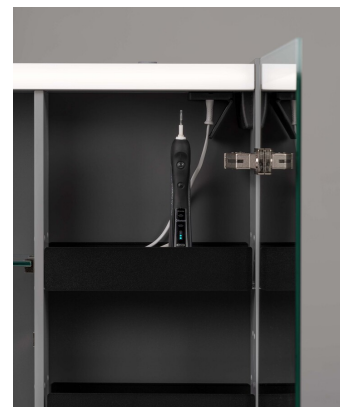

Faktat

- L: 1600 mm K: 720 mm S: 140 mm.
- Pintakäsittely TX Top Extreme™.
- Pikkutavaramagneetti.
- Peilit ovien sisäpuolella.
- Siirrettävät hyllytasot karkaistusta lasista.
- 70/80/100/120/140/160 sisältää sähköosan siirrettävillä alumiinihyllyillä.
- Plus Zoom tarkoittaa x5 suurentavaa peiliä oven sisäpuolella.
- Vapaa sijoittelu.
- Ylä- ja alavalistus.
- Valaistus vasemmalla kaapin sisäpuolella.
- Pistorasia sijoitettu oikeaan yläkulmaan.
- LED-valaistus 2700-6500 K.
- Valovirta 290-770 lm (ylhäällä).
- Energialuokka C.
- IP-luokka 44.
- Peilikaappi kytketään huoneen valokytkimeen.
- Himmennä ja säädä värilämpötilaa kosketuspaneelilla kaapin vasemmalla ulkopuolella.
- Muistitoiminto tallentaa viimeisimmän asetuksen seuraavaa käyttökertaa varten.

Vaihtoehdot

Pure White, Warm Clay, Carbon Grey, Natural Oak, Dark Oak, Black Oak, NCS

Hyvä tietää

- 15 vuoden takuu
- Valmistettu Ruotsissa
- CE-merkitty