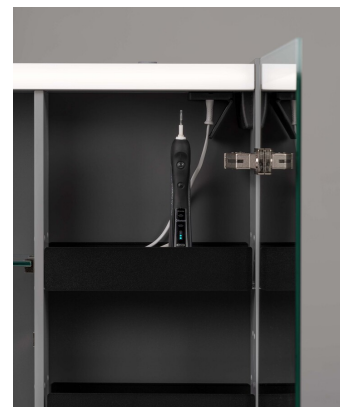

Faktat

- Pintakäsittely TX Top Extreme™
- Ylä- ja alavalistus
- Valaistus kaapin sisällä
- Pistorasia
- Magneettinen metallilevy
- Peilit ovien sisäpuolella
- Siirrettävät, karkaistut lasihyllyt
- 70/80/100/120/140/160 sisältävät sähköosan, jossa on syvät laatikot
- Sähköosan laatikot ovat siirrettäviä
- LED-valaistus 2 700–6 500 K
- Valovirta 290 lm (alla), 650 lm (yllä)
- IP-luokka 44
- Energialuokka E
- Valon kirkkauden ja värilämpötilan säätö kaapin ulkopuolella, vasemmassa reunassa olevalla kosketuspaneelilla
- Peili säilyttää muistissaan edellisen kerran asetukset seuraavaa kertaa varten
- Accentvärit koostuvat viidestä suunnittelijan valitsemasta väristä tai vapaavalintaisesta NCS-asteikon väristä
- Pistorasia on kaapin oikeassa yläkulmassa
- Peilikaappi yhdistetään huoneen virtakytkimeen
- Toimitetaan valmiiksi koottuna ja teknisesti käyttövalmiina

Vaihtoehdot

Pure White, Premium White, Warm Clay, Carbon Grey, Natural Oak, Dark Oak, Black Oak, NCS

Hyvä tietää

- 15 vuoden takuu
- CE-merkitty
- Valmistettu Ruotsissa